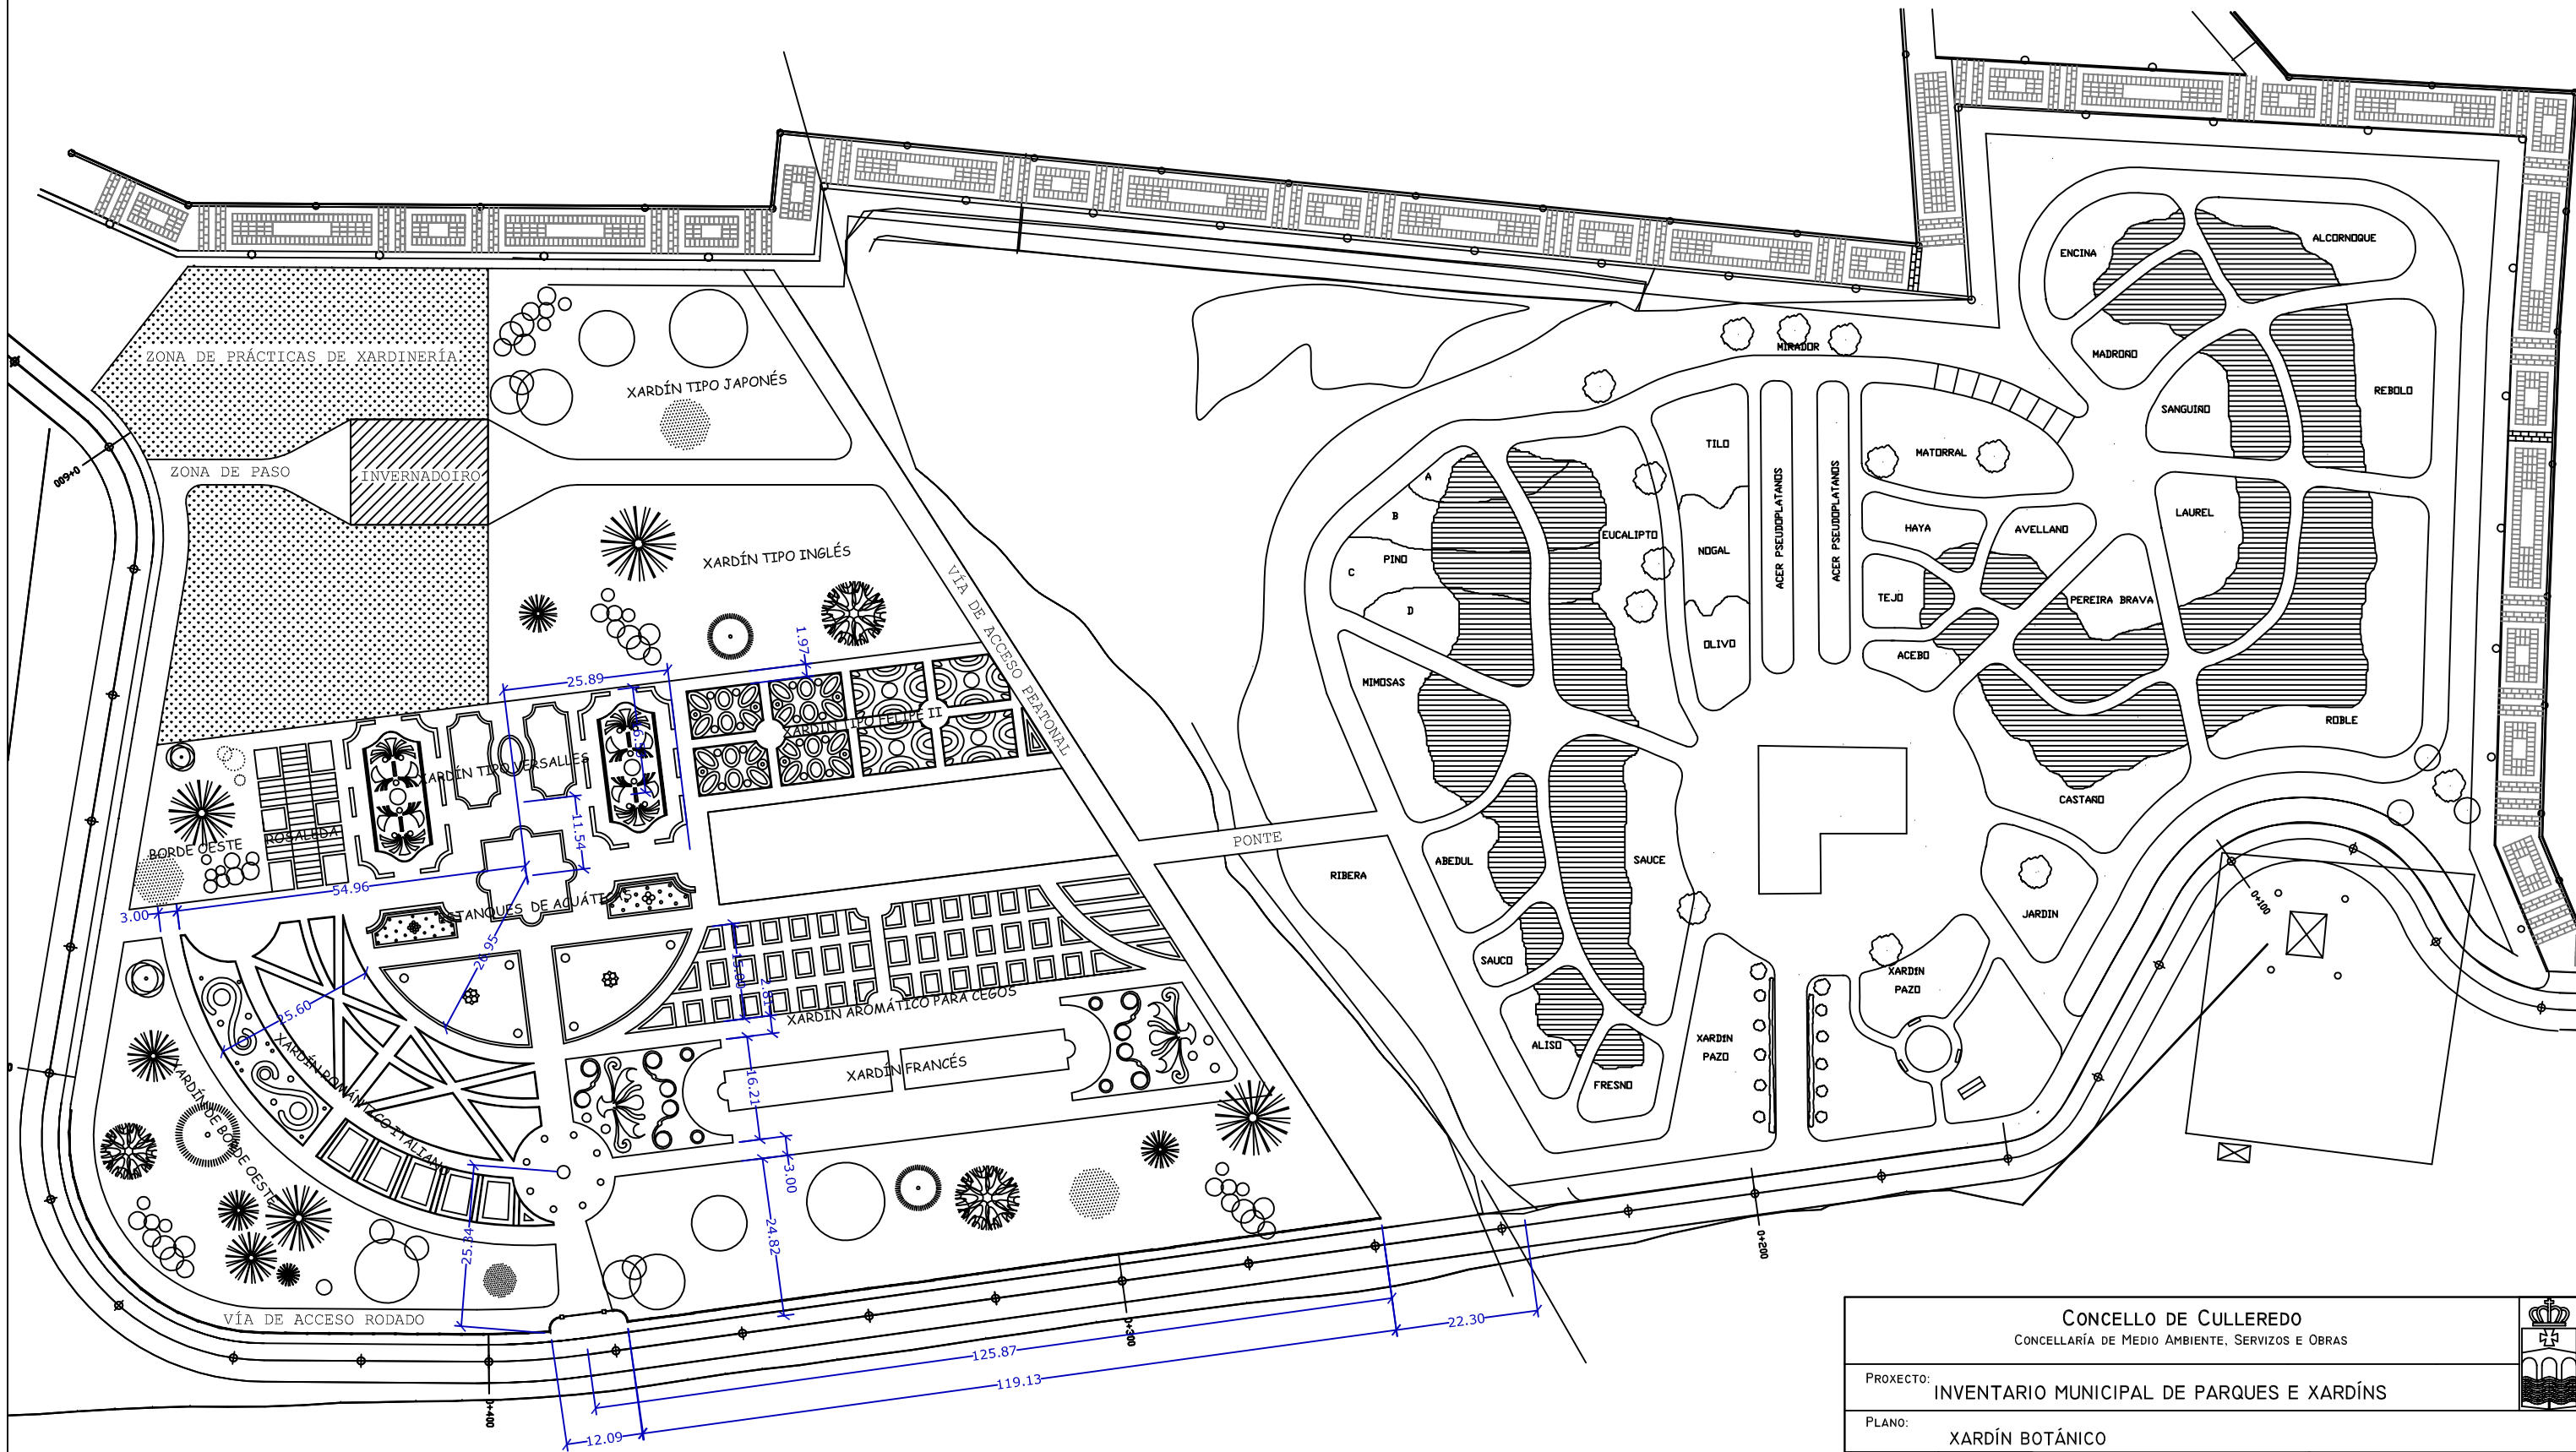

# RIA DO BURGO

SUPERFICIE AXARDINADA 37.365,47m<sup>2</sup>  
 SUPERFICIE XABRE 9.745,46m<sup>2</sup>

CONCELLO DE CULLEREDO CONCELLARÍA DE MEDIO AMBIENTE, SERVIZOS E OBRAS			
PROXECTO: INVENTARIO MUNICIPAL DE PARQUES E XARDÍNS			
PLANO: XARDÍN BOTÁNICO			
PQ0103	PLANO NÚMERO: I	ESCALA: 1/1000	DATA: OUTUBRO 2012

TÉCNICOS AO SERVIZO DO CONCELLO:

D<sup>a</sup>. BEATRIZ GOLÁN PARDO  
 ENXEÑEIRA TÉCNICA AGRÍCOLA