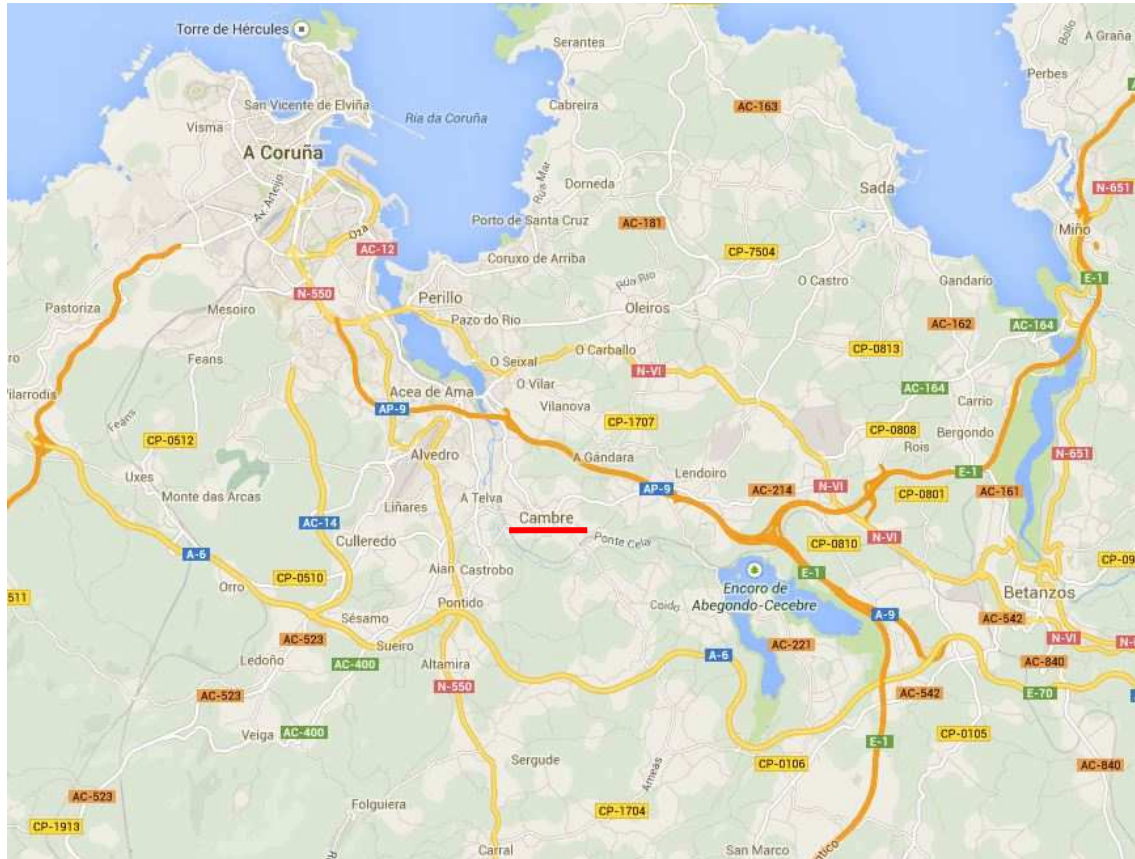

ANEXO 1º LOCALIZACIÓN

La finca objeto del proyecto se localiza en el municipio de Cambre. municipio de la provincia de A Coruña Cambre está situada en el área metropolitana de A Coruña, a 8 kilómetros al sureste de la capital.

La parcela está en la vertiente suroeste del monte de La Pega.

La finca objeto del proyecto se encuentra en la vertiente suroeste del Monte de la Pega.

MAPA TOPOGRÁFICO NACIONAL